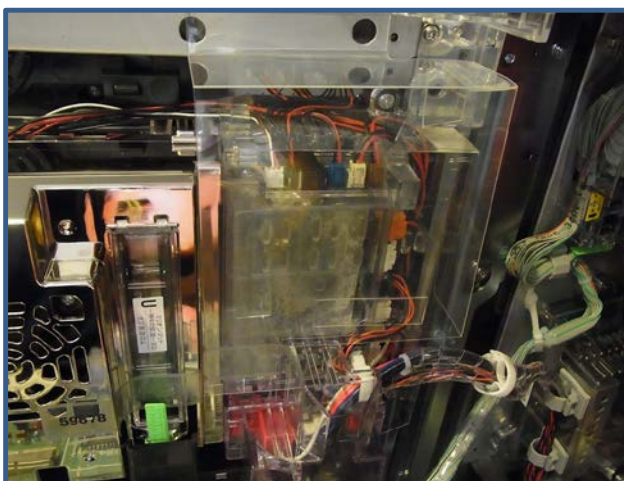

【ショートゴト対策部品】 IWシリーズのご案内

スロット機種においてART・AT機能を狙ったゴト行為の被害発生が懸念されています。この対策部品「IWシリーズ」は、侵入経路を遮断しゴト器具が基板およびコネクタ等に接触する行為を未然に防止します。

【IW-03】
ユニバーサル系機種

【IW-07】
三洋機種

【IW-13】
エンターライズ機種