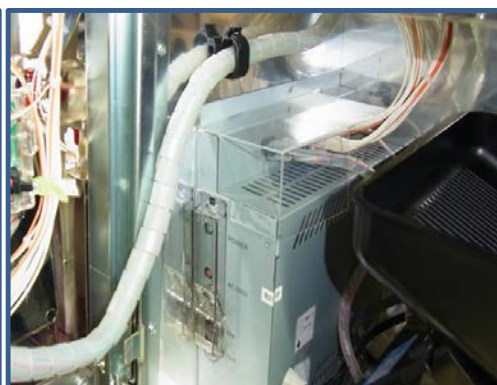

【ショートゴト対策部品】 IWシリーズのご案内

スロット機種においてART・AT機能を狙ったゴト行為の被害発生が懸念されています。この対策部品「IWシリーズ」は、侵入経路を遮断しゴト器具が基板およびコネクタ等に接触する行為を未然に防止します。

【IW-03】
ユニバーサル系機種

【IW-07】
三洋機種

【IW-13】
エンターライズ機種